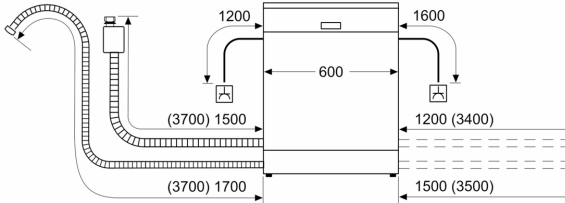

Energiklass:	D
Energiförbrukningen för 100 cykler med ekoprogrammet:	85 kWh
Max antal kuvert:	14
Ekoprogrammets vattenförbrukning i liter per cykel:	9.0 l
Programmets tidslängd:	4:30 h
Ljudnivå, dB:	42 dB(A) re 1pW
Ljudnivåklass:	B
Inbyggd / fristående:	Fristående
Höjd med toppskiva:	30 mm
Mått:	845 x 600 x 600 mm
Djup med dörren öppen i 90°:	1155 mm
Justerbara fötter:	Ja -alla
Max höjdjustering:	20 mm
Justerbar sockelplåt:	Nej
Nettovikt:	50.9 kg
Bruttovikt:	52.4 kg
Anslutningseffekt:	2400 W
Säkringsskydd:	10 A
Spänning:	220-240 V
Frekvens:	50; 60 Hz
Anslutningskabelns längd:	175.0 cm
Elkontakt:	Jordad stickkontakt
Längd, tillopps slang:	165 cm
Längd, avloppsslang:	190 cm
EAN kod:	4242005414147
Installationstyp:	Fristående med möjlig underbyggnad

Säkerhet

- AquaStop säkerhetssystem, minimerar vattenskador i kök
- funktionsspärr för manöverpanelen

Installation

- Mått i cm (H x B x D): 84.5 x 60 x 60 cm
- Tratt

Serie 4, Fristående diskmaskin, 60 cm, Vit SMS4HMW06E

Mått i mm

⚡ Eluttag
() mått med förlängningssats